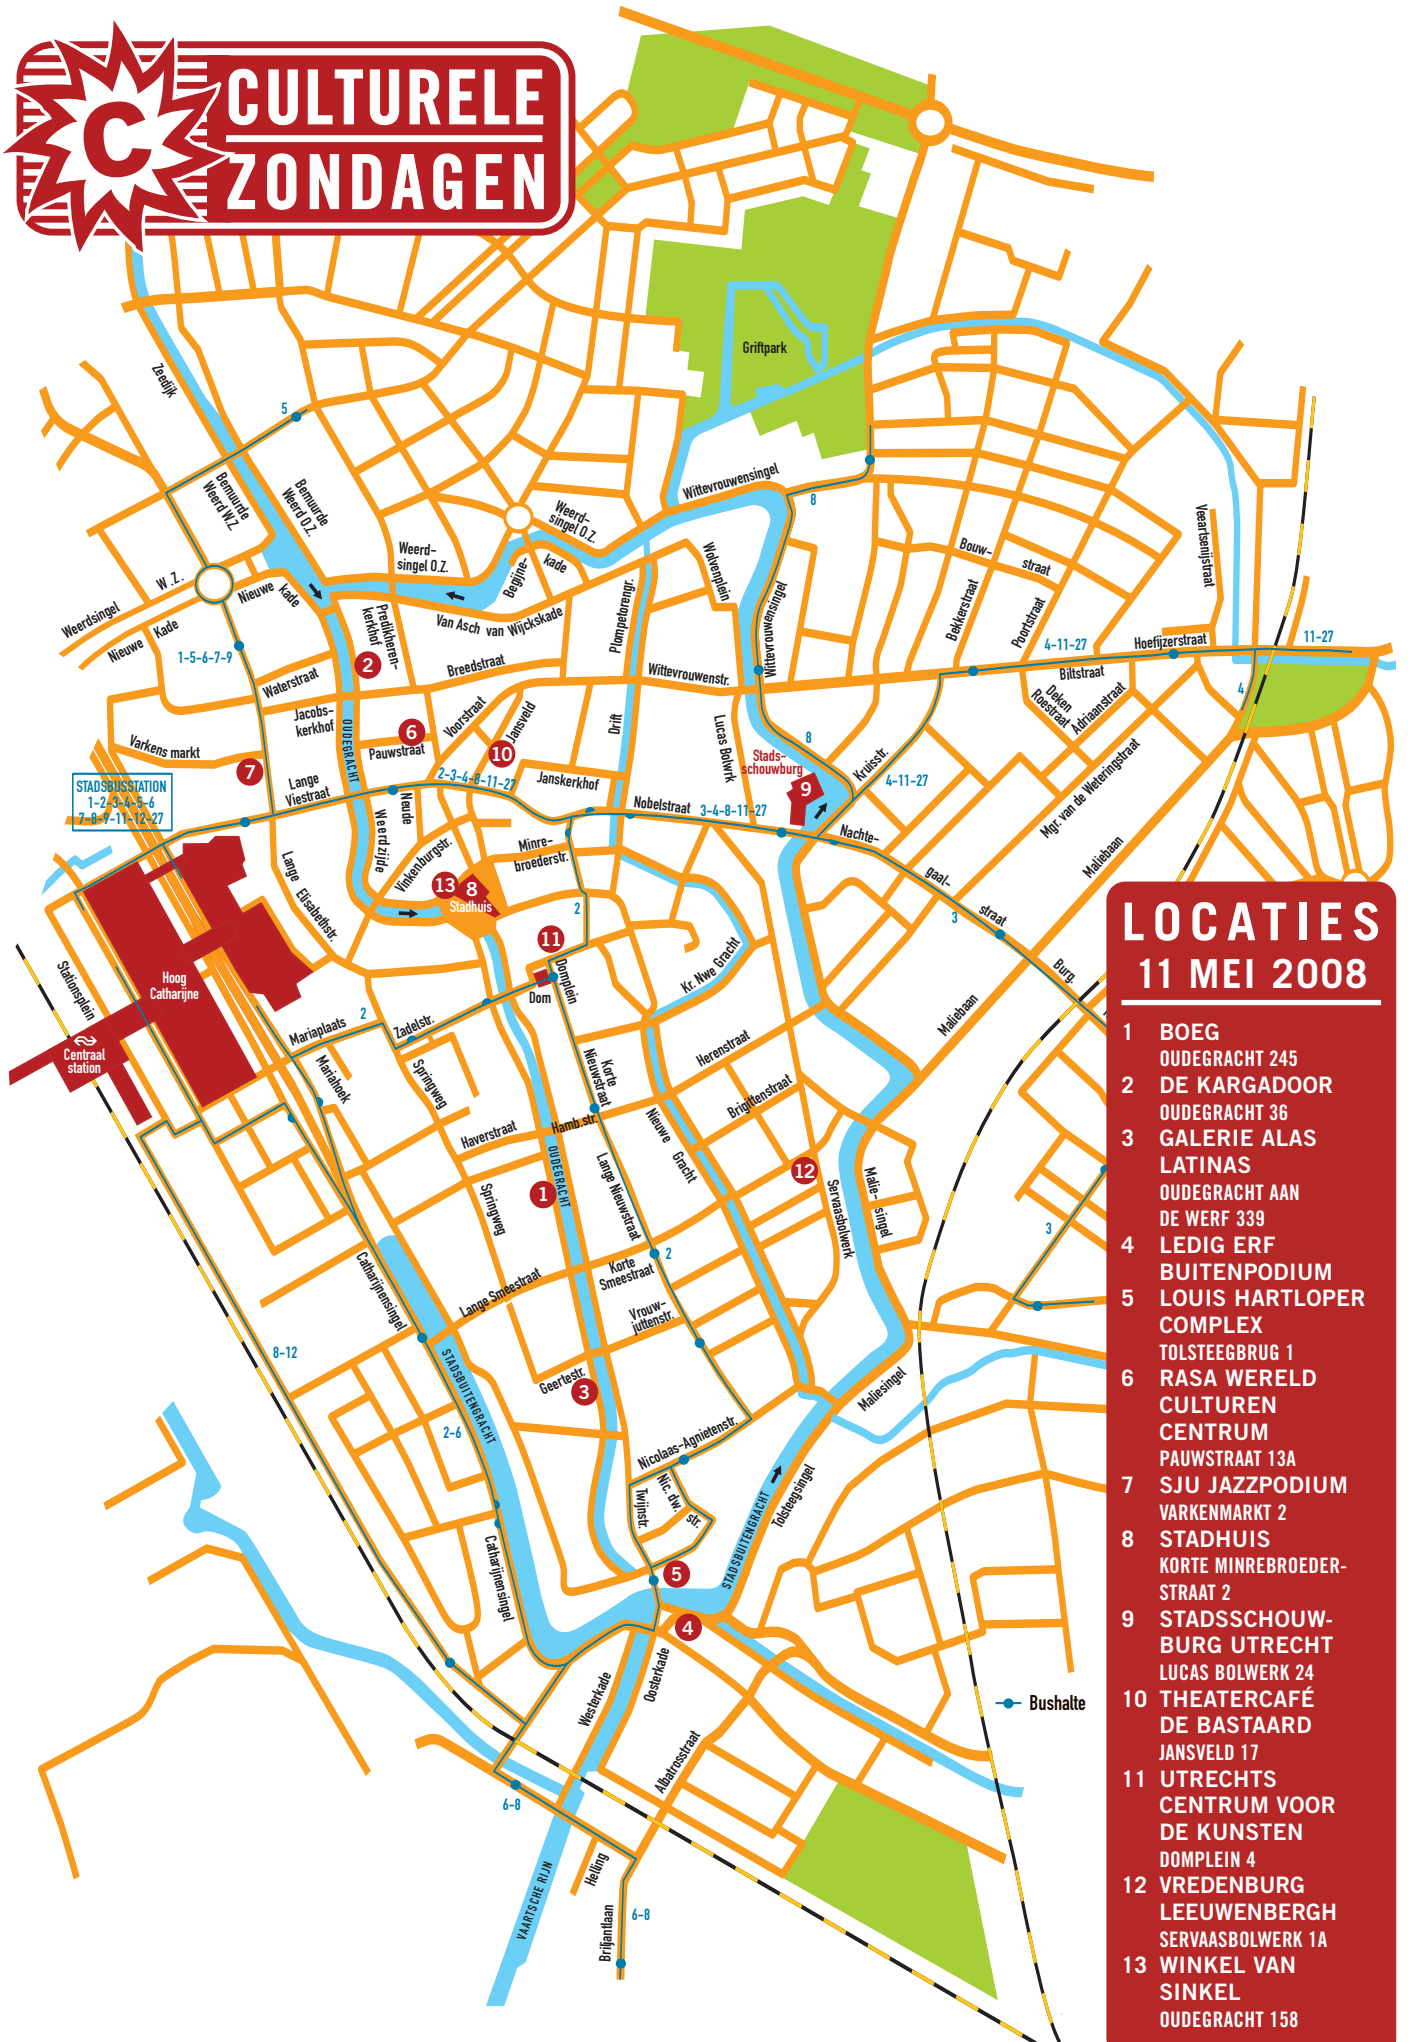

# CULTURELE ZONDAGEN

- ## LOCATIES 11 MEI 2008
- 1 BOEG  
OUDEGRACHT 245
  - 2 DE KARGADOOR  
OUDEGRACHT 36
  - 3 GALERIE ALAS  
LATINAS  
OUDEGRACHT AAN  
DE WERF 339
  - 4 LEDIG ERF  
BUITENPODIUM  
CULTUREN  
CENTRUM  
PAUWSTRAAT 13A
  - 5 SJU JAZZPODIUM  
VARKENMARKT 2
  - 6 STADHUIS  
KORTE MINREBROEDER-  
STRAAT 2
  - 7 STADSSCHOUW-  
BURG UTRECHT  
LUCAS BOLWERK 24
  - 8 VREDENBURG  
LEEUVENBERGH  
SERVAASBOLWERK 1A
  - 9 WINKEL VAN  
SINKEL  
OUDEGRACHT 158

● Bushalte